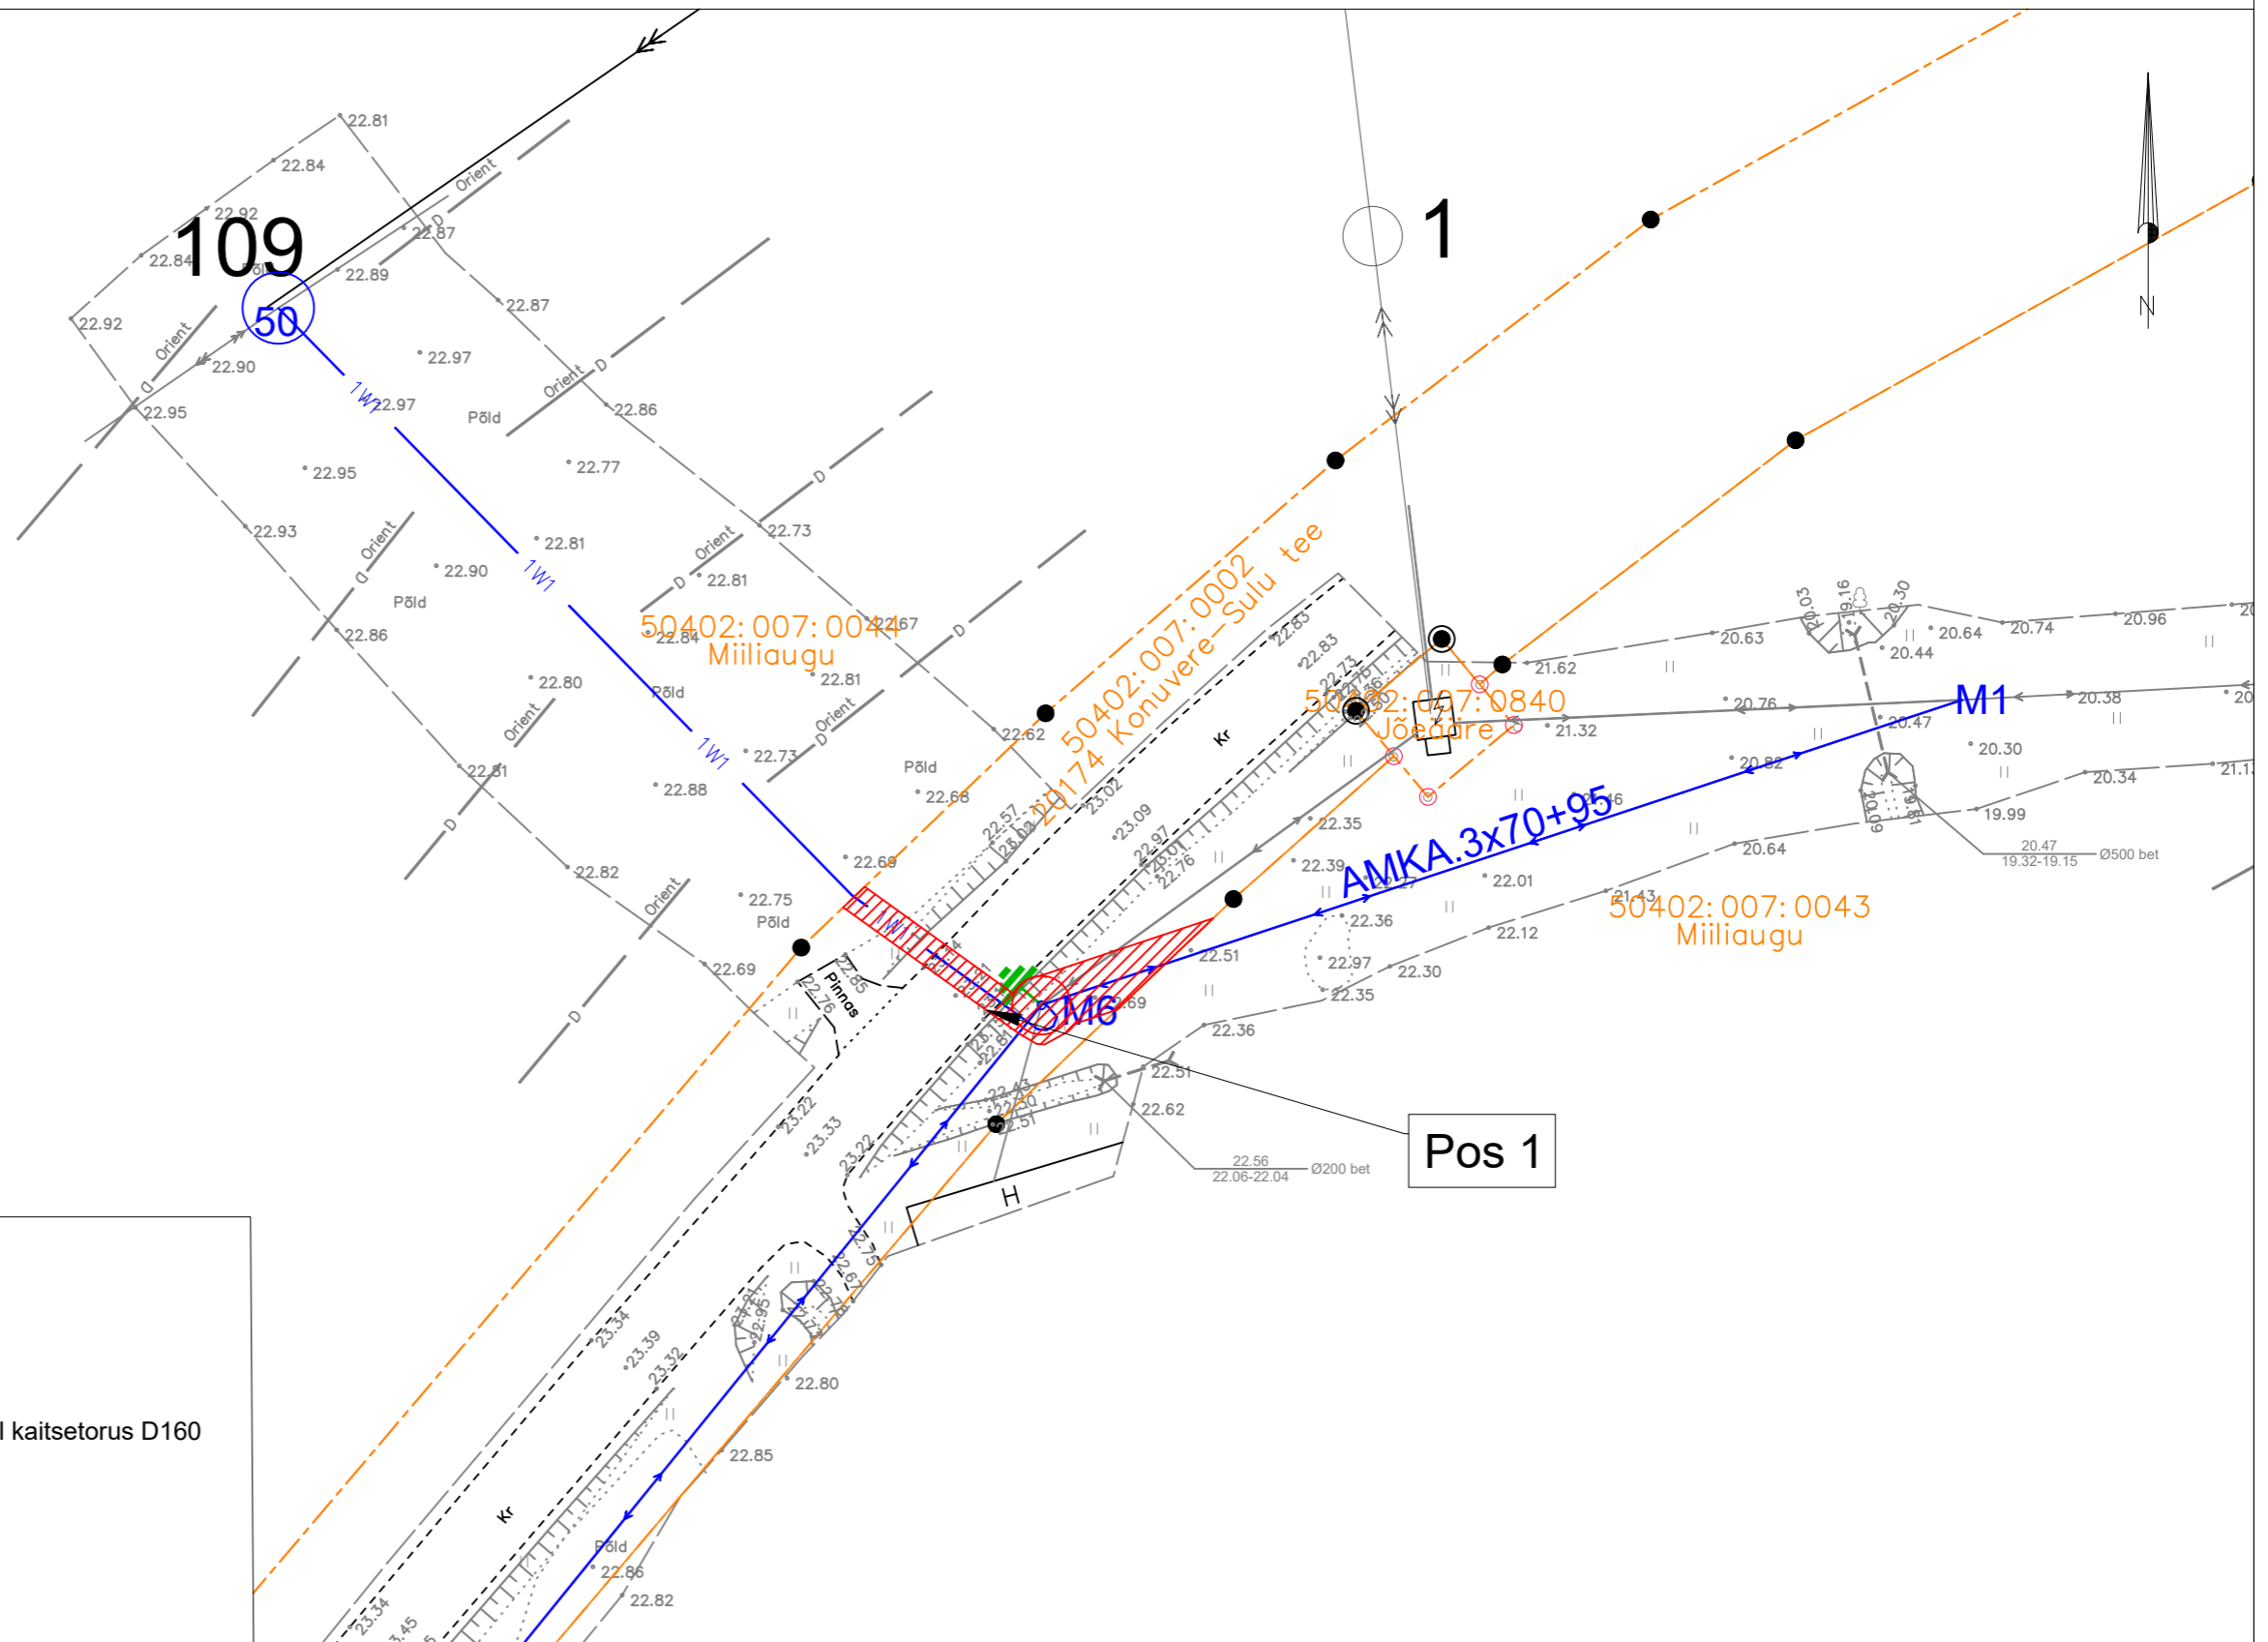

ISIKLIKU KASUTUSÕIGUSE SEADMISE PLAAN

Tingmärgid asendiplaani

- Kinnistu piir Maa-ameti aluses
- Isikliku kasutusõiguse seadmise ala
- Projekteeritav 0,4 kV maakaabel kaitsetorus D160
- Asendatav 0,4kV õhuliin

Jrk nr.	Kasutusala pos nr. (plaanil)	Kinnistu registriosa number	Katastriüksuse tunnus ja nimi	Ala pindala ruutmeetrites m ²	Tellija:	Töövõtja:	Projekt: IP7766 Töö nr: ENS-25-098
1	Pos 1	11321650	50402:007:0002 20174 Konuvere-Sulu tee	70 m ²	elektrilevi	enersense	Möötkava: 1:500 (A3)
					Töö nimetus: Jõeääre alajaama asendus uuega Jõeääre küla, Märjamaa vald, Rapla maakond IP7766		Plaani koostas: Egle Ninep-Kaselt egle.ninep@enersense.com +372 5597 1898